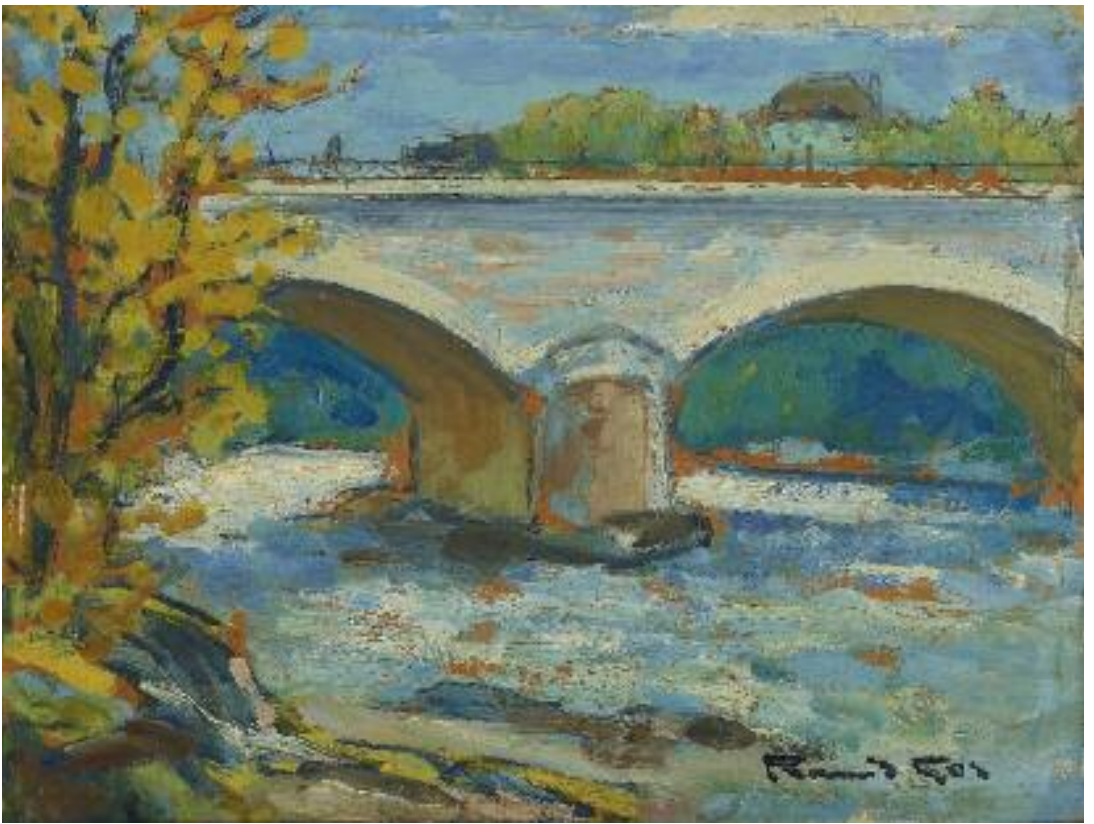

109. Andrea LOCATELLI

Huile sur toile, *Paysage animé*, 32x42 cm

2000-2500 CHF

110. PIDAUX

Huile sur toile, *Fuite de Charles le Téméraire*, 54x85 cm 1500-1800 CHF

- | | | |
|---|---|---------------|
| 111. François GOS | Huile sur panneau, <i>Pont de Carouge</i> , 21x29 cm | 800-1000 CHF |
| 112. Frank CHABRY | Technique mixte, <i>Nu</i> , 50x70 cm | 800-1000 CHF |
| 113. Caroline Sophie
SORDET BOISSONNAS | Pastel, <i>Enfant et sa poupée</i> , 65x54 cm | 600-700 CHF |
| 114. François DIDAY (attr. à) | Huile sur toile, <i>Marine</i> , 46x65 cm | 1200-1500 CHF |
| 115. Jean APOTHELOZ | Huile sur toile, <i>Paysage</i> , 61x50 cm | 600-700 CHF |
| 116. Albert ROUILLER | Huile sur toile, <i>Paysage de neige</i> , 45x55 cm | 800-1000 CHF |
| 117. Henri URBAN | Huile sur panneau, <i>Montmartre (Paris)</i> , 31x23 cm | 500-600 CHF |
| 118. Emile PATRU | Huile sur toile, <i>Les arbres en fleurs</i> , 21x17 cm | 700-800 CHF |
| 119. J. LASSUEUR | Huile sur toile, <i>Le Valais</i> , 60x81 cm | 800-1000 CHF |
| 120. J. LASSUEUR | Huile sur toile, <i>Le Valais</i> , 54x65 cm | 600-700 CHF |