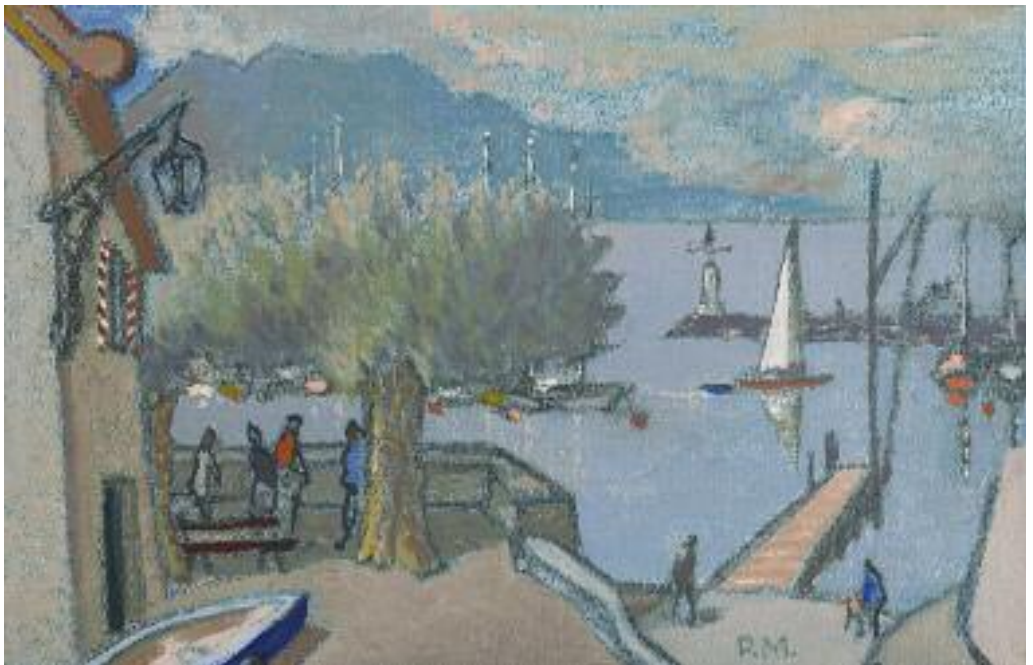

141. Otto VAUTIER

Huile sur toile, *Paysage valaisan*, 46x55 cm

3500-4000 CHF

142. Jean DUCCOMMUN

Huile sur panneau, *La vogue à Antibes*, 33x41 cm

2000-2500 CHF

143. Jean ROLLE

Huile sur toile, *Le Paladin*, 73x92 cm

2000-2500 CHF

144. Hermann HODLER

Huile sur toile, *Paysage*, 75x96 cm

1500-1800 CHF

145. Paul MATTHEY

Huile sur toile, *Matin d'hiver* (1923), 54x65 cm

1200-1500 CHF

146. Pierre MYASSARD

Huile sur toile, *La Tour de Peiz (Vaud)*, 27x41 cm

800-1000 CHF

147. Boris OUMANSKY

Huile sur toile, *Quai du Cheval Blanc*, 54x73 cm

1200-1500 CHF

148. Ecole française

Huile sur toile, *Paysage*, 38x55 cm