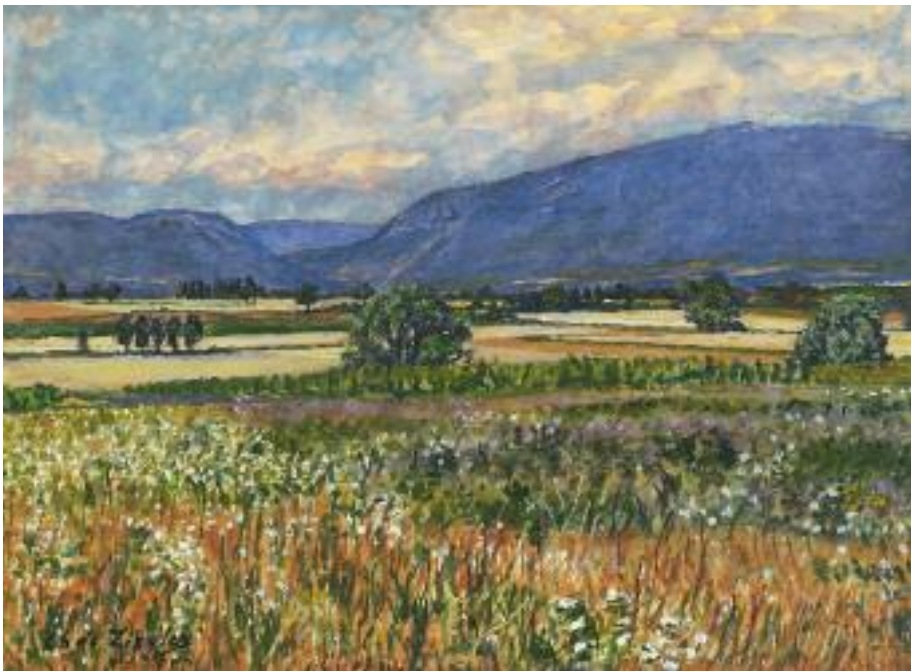

69. Charles DE ZIEGLER

Aquarelle, *Paysage*, 48x61 cm

700-900 CHF